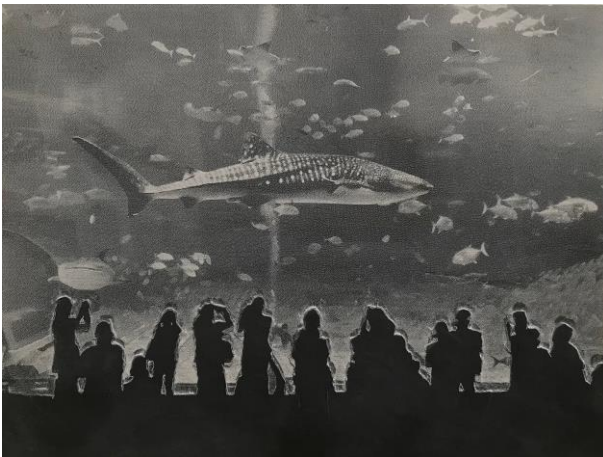

„Nachtwache 2“, 2018 – 14x19cm – Bardiglio Marmor

„Grablegung“, 2018 – 14x19cm – Bardiglio Marmor

„Grablegung 2“, 2018 – 14x19cm – Bardiglio Marmor

„Mauer“, 2018 – 14x19cm – Grigio carnico Kalkstein

„Hai“, 2018 - 14x19cm – Genueser Schiefer

„Hai 2“, 2018 - 14x19cm – Genueser Schiefer

„Sucht“, 2018 - 14x19cm – Carrara Marmor

„Gastmahl“, 2018 - 14x19cm – Carrara Marmor

„La primavera“, 2018 - 14x19cm – Carrara Marmor

**Alle Arbeiten: Lasergravur auf Flachrelief**